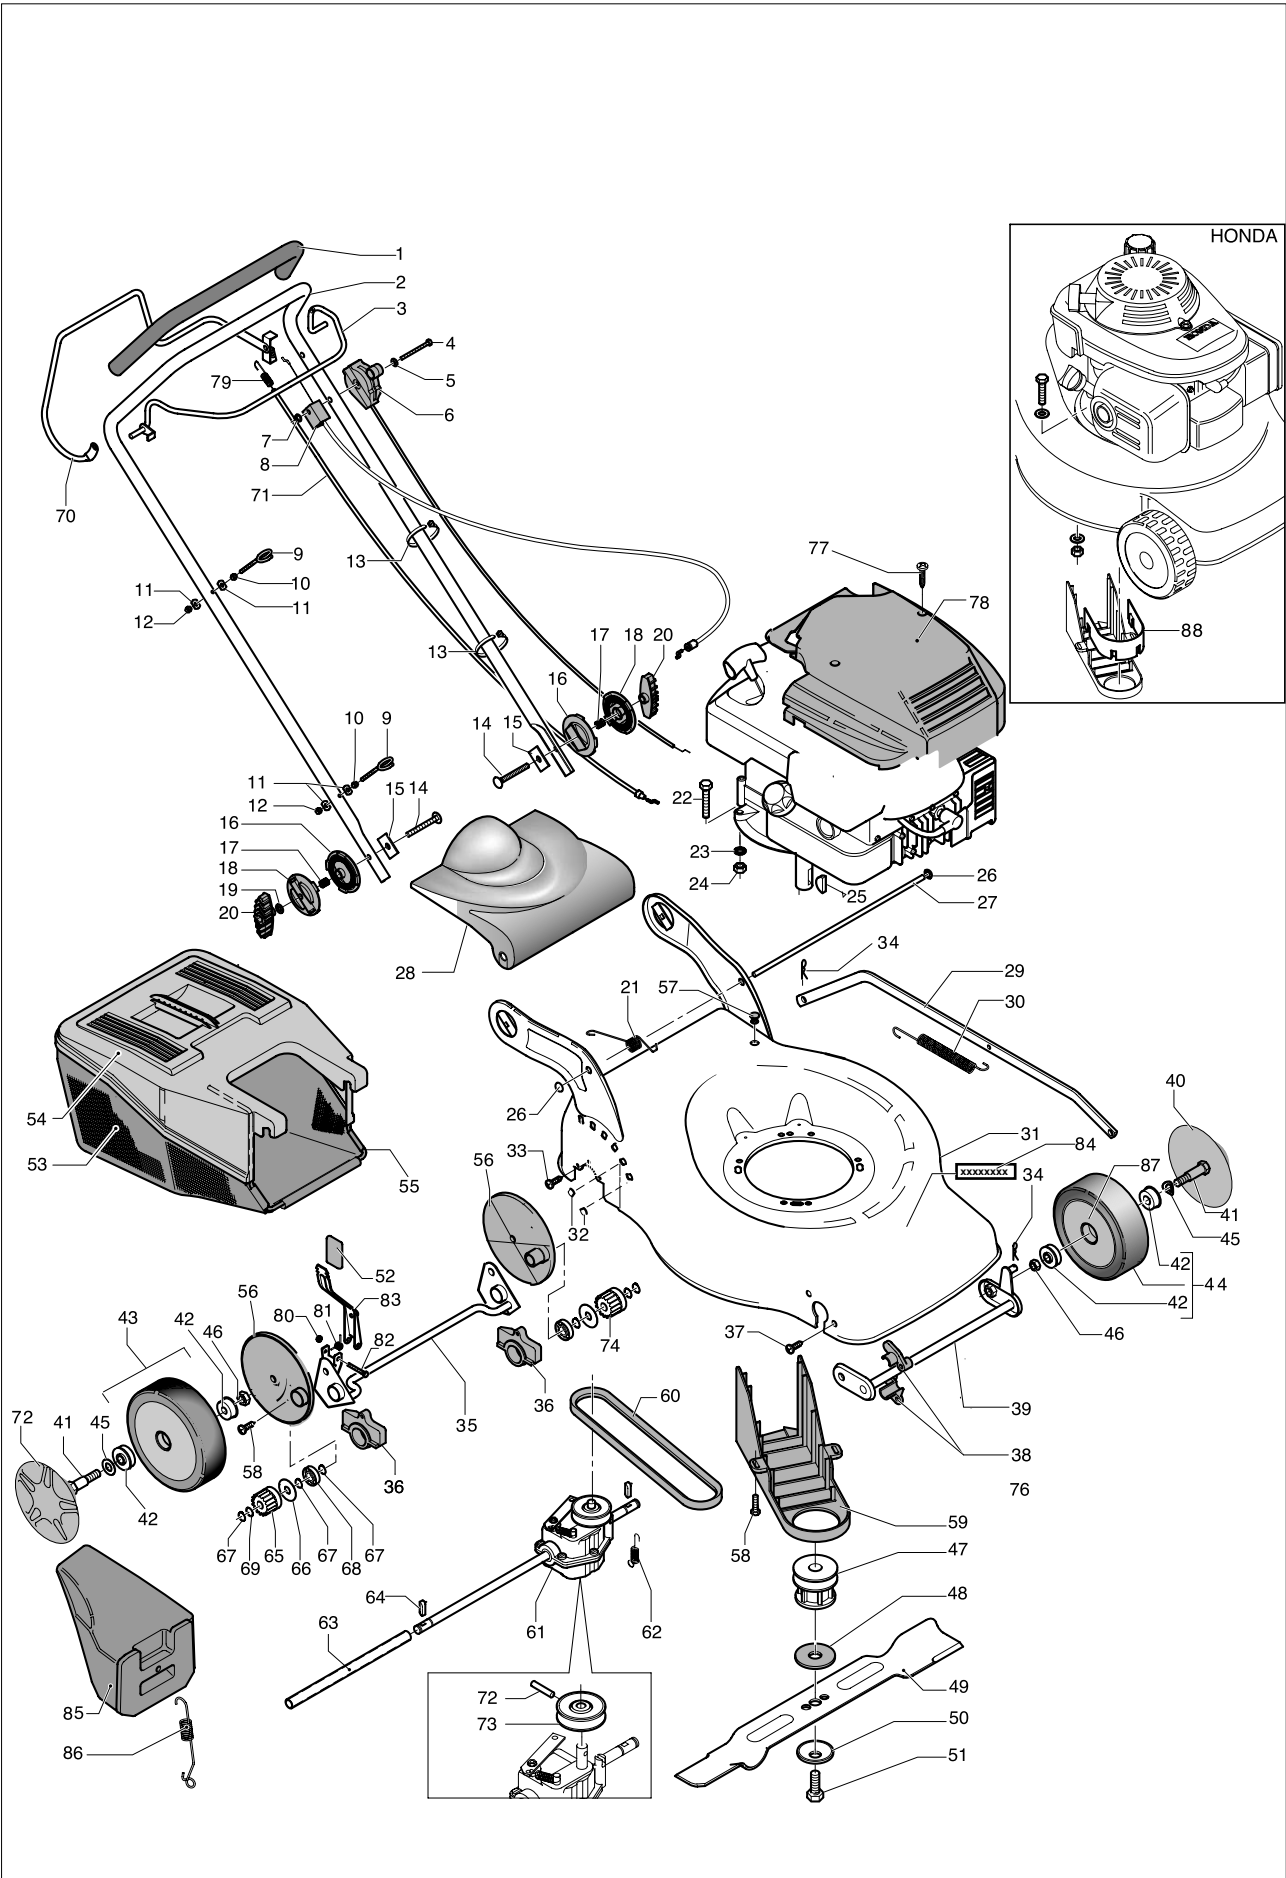

Factory: ILY - Parabiago		Product Group: ON 107
Publication Number:	EIPL2005_PP0501012	Petrol Wheeled
Publication Date:	31/01/2005	Sub Group: 1073

Pos.	PN ELX	MEP P/n°	DESCRIPTION	Q.ty	Pos.	PN ELX	MEP P/n°	DESCRIPTION	Q.ty
1	531205989	10146243	SHEATING	1	44	531213385	9180203	WHEEL	2
2	531211438	10172933	HANDLE	1	45	531206644	10275100	WASHER	4
3	531211452	10135891	BRAKE HANDLE	1	46	531207978	20101700	NUT	4
4	531206212	10155420	SCREW	1	47	531205048	10120200	BLADE ADAPTER	1
5	531206666	10284700	WASHER	1	48	531207243	10531700	WASHER	1
6	531206210	10155360	ACCELERATOR_B&S_	1	49	531211017	10172770	BLADE	1
6	531206030	10146670	ACCELERATOR_Honda_	1	50	531207237	10530900	WASHER	1
7	531205213	10121890	NUT	1	51	531208008	20120580	SCREW	1
8	531205191	10121610	BRAKE CABLE	1	52	531207986	20107203	SHEATING	1
9	531205169	10121470	CABLE HOOK	2	53	531208306	20146303	BAG-SAC	1
10	531204961	10115900	WASHER	4	54	531208296	20146113	BAG HOUSING	1
11	531207165	10501200	NUT	2	55	531208300	20146123	BAG-FRAME	1
12	531208491	20281800	NUT	2	56	531213310	10173833	FLANGE	2
13	531205581	10135600	CLAMP	2	57	531205557	10135413	CABLE LOCK	1
14	531211480	10173060	SCREW	2	58	531207856	10831800	SCREW	7
15	531211581	10173103	PLATE	2	59	531205047	10120183	BELT HOUSING	1
16	531211473	10173003	DISK	2	60	531207280	10548500	BELT	1
17	531211476	10173033	SPRING	2	61	531212936	9173710	GEAR-BOX	1
18	531211474	10173013	DISK	2	62	531206182	10155210	SPRING	1
19	531204922	10114200	WASHER	2	63	531207697	10766503	SPACER TUBE	1
20	531205840	10141253	KNOP	2	64	531205108	10121160	KEY	2
21	531211840	10173270	SPRING	1	65	531205045	10120160	PINION	1
22	531207044	10390800	SCREW	3	66	531207847	10831200	WASHER	2
23	531207981	20106200	WASHER	6	67	531208772	20655800	SEEGER	6
24	531207982	20106300	NUT	3	68	531208778	20657600	BALL-BEARING	2
25	531204907	10100900	KEY	1	69	531208859	20761300	WASHER	2
26	531210824	10175400	WASHER	2	70	531205616	10135883	CLUTCH HANDLE	1
27	531211441	10172980	TIE ROD	1	71	531211847	10173110	CABLE	1
28	531212646	10173511	DEFLECTOR	1	72	531213382	10173821	PLUG	2
29	531205069	10120653	AXLE	1	74	531205046	10120170	PINION	1
30	531205056	10120460	SPRING	1	75	531211966	10155560	SPACER	2
31	531212404	1018503E	DECK -GRAY-Partner	1	76	531206031	10146690	SAFETY HOUSING	1
31	531213296	10185033	DECK-BLACK-McCulloch	1	77	531212688	BBS94073	SCREW	1
32	531213431	10173913	PLUG	2	78	531211690	10173203	MOTOR COVER	1
33	531208216	20135720	SCREW	2	79	531210573	10177570	SPRING	1
34	531206653	10281400	COTTER PIN	2	80	531208492	20282100	NUT	1
35	531213303	1017386ZC	AXLE	1	81	531210817	10175450	SPRING	1
36	531205944	10146093	SUPPORT	2	82	531206346	10162910	SCREW	1
37	531208844	20734900	SCREW	4	83	531212364	1017546ZC	LEVER	1
38	531205057	10120473	SUPPORT	4	84	531211559	9999A255	LABEL-Partner-	1
39	531212362	1017329ZC	AXLE	1	84	531211898	9999A313	LABEL-McCulloch-	1
40	531213383	10173891	PLUG	2	85	531210617	10172700	PLUG	1
41	531205042	10120090	SCREW	4	86	531211184	10172820	SPRING	1
42	531205214	10121900	BALL-BEARING	4	87	531212358	10172883	WHEEL -HOUSING	2
43	531213384	9173813	WHEEL	2	88	531206031	10146690	B.HOUSING-Honda	1